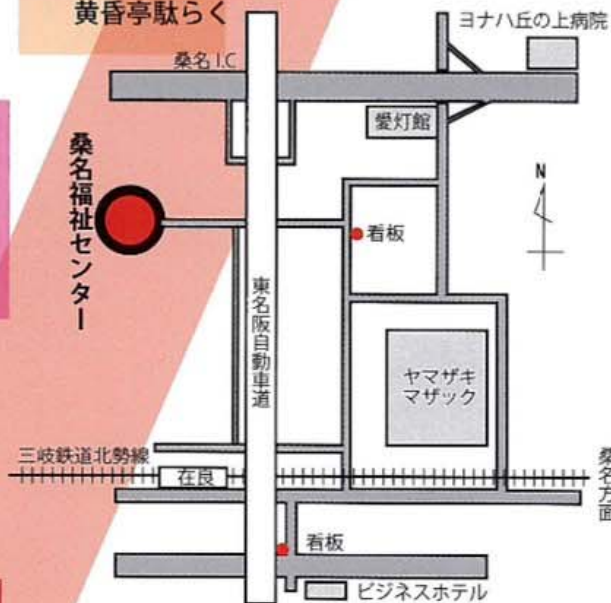

笑わせます。

笑いは心の健康
明日への活力

ねむ亭安楽

切磋亭琢磨

光家鶴太

入場無料 (応援カンパ歓迎)

令和6年5月1日 (水)

午後1時開場・1時30分開演

※出演者や内容等に変更がある場合があります。

会場：桑名福祉センター
桑名市大字額田 455-3

主催：桑名 De 落語を聴く会

<ご来場方法>

- 東名阪自動車道「桑名IC」より5分
 - 一般道桑名～員弁線愛灯館より3分
 - 一般道旧員弁街道ヤマザキマザック前より2分
 - 三岐鉄道北勢線「在良」駅下車徒歩5分
- ※駐車場は70台程度しか駐車できません。